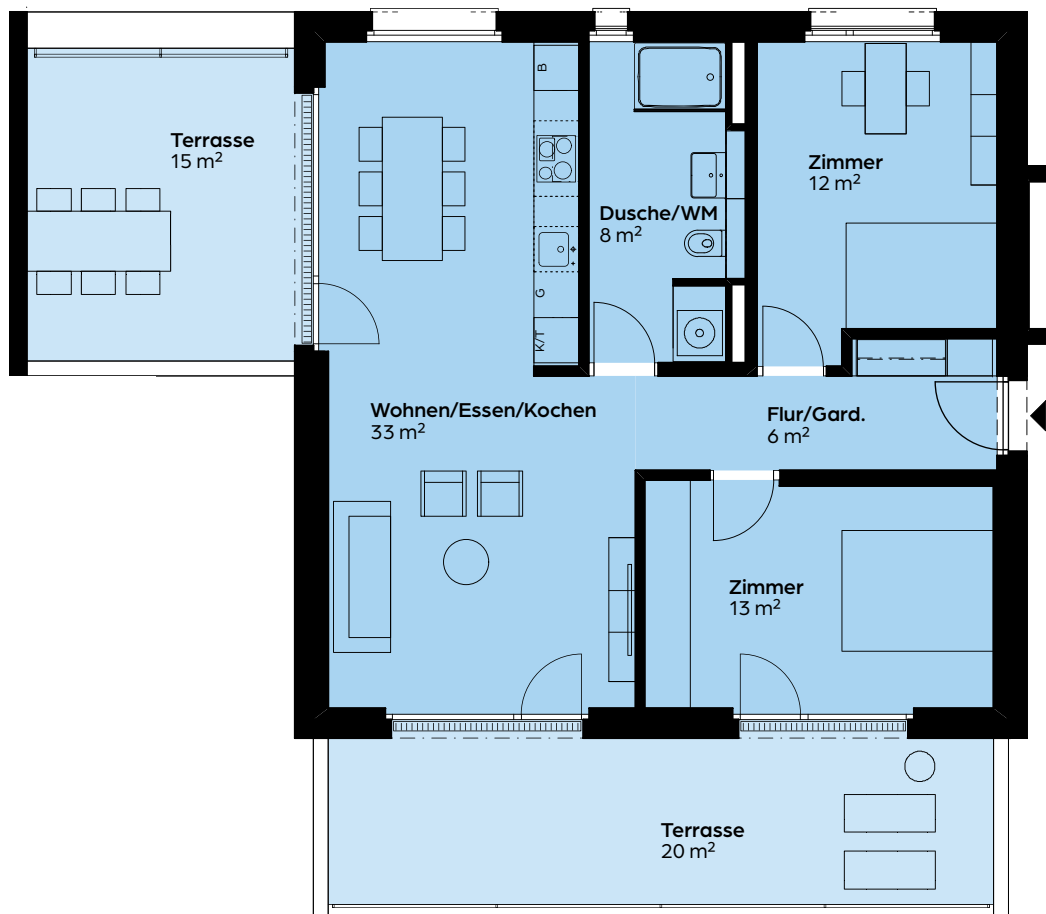

MIETE

3.5-ZIMMER-WOHNUNG

Dachgeschoss

GEBÄUDE 6

Wohnung	Nettowohnfläche	Terrasse
6.5	74 m ²	36 m ²

MST. 1:100

Vermarktung

Von Graffenried AG